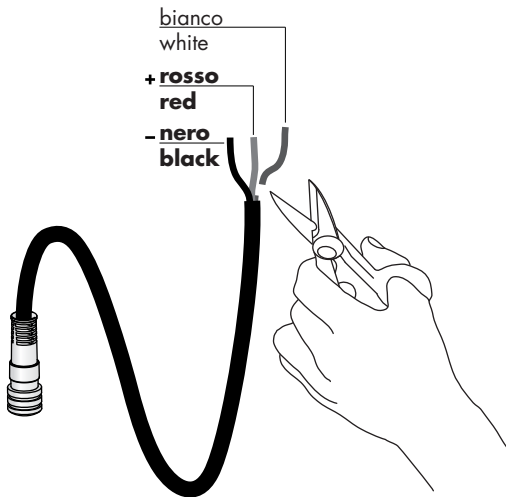

- F9.164.87** cavo con connettore femmina m8 5000mm
 cable with female connection m8 5000mm
- F9.164.88** cavo con connettore femmina m8 10000mm
 cable with female connection m8 10000mm
- F9.164.86** cavo con connettore femmina m8 2000mm
 cable with female connection m8 2000mm

alimentazione in corrente costante
constant current power supply

tagliare e isolare adeguatamente il cavo elettrico di
colore bianco

cut and properly isolate the electrical white cable

alimentazione in tensione costante
constant voltage supply

tagliare e isolare adeguatamente il cavo elettrico di
colore rosso

cut and properly isolate the electrical red cable