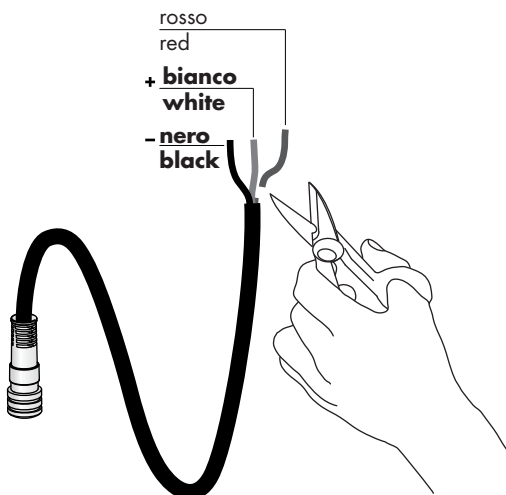

- F9.164.87** cavo con connettore femmina m8 5000mm
 cable with female connection m8 5000mm
- F9.164.88** cavo con connettore femmina m8 10000mm
 cable with female connection m8 10000mm
- F9.164.86** cavo con connettore femmina m8 2000mm
 cable with female connection m8 2000mm

alimentazione in corrente costante
constant current power supply

tagliare e isolare adeguatamente il cavo elettrico di
colore bianco

cut and properly isolate the electrical white cable

alimentazione in tensione costante
constant voltage supply

tagliare e isolare adeguatamente il cavo elettrico di
colore rosso

cut and properly isolate the electrical red cable